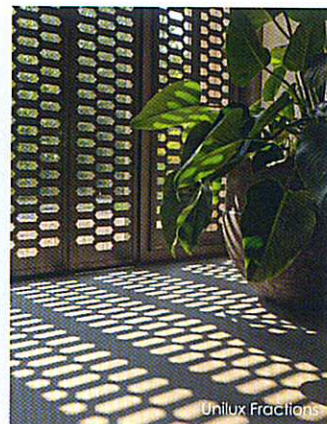

DIGITALE PATRONEN IN TWAALF KLEUREN

De Luxaflex® collectie Twist® Rolgordijnen, die bekend staat om de twee stoffen die soepel langs elkaar schuiven in een open, halfopen of gesloten positie, is in nieuwe kleuren en dessins beschikbaar. Naast strepen, cirkels en grafische prints zijn er nu ook glanzende en getextureerde stoffen. Met tinten als aardegroen, pastelblauw, krachtig roze of mauve en de verfijnde patronen in vloeiende, natuurlijke vormen met bladeren en dansende schaduwen of modernistische, hoekige lijnen krijgt deze raamdecoratie extra elegantie. Deze unieke dessins worden zowel op de transparante als verduisterende banen van de Twist® stoffen gedrukt. Daarnaast is het mogelijk om deze collectie met het slimme bedieningssysteem PowerView® Motorisation te bedienen. Daarmee zijn de Twist® Rolgordijnen vanaf iedere locatie en op ieder moment te bedienen via de afstandsbediening, de app of een slimme assistent.

KUBISTISCH MOOI

Terrazza Pure, het glazen terrasdak van Weinor, is gebaseerd op een moderne kubistische dakvorm gecombineerd met een innovatieve constructie. Klassieke terrasdaken lopen schuin af, zodat het regenwater kan aflopen. Bij de Terrazza Pure is de helling in de frameconstructie geïntegreerd en daardoor van buitenaf niet zichtbaar. Het resultaat: een helder en kubistisch design in combinatie met een betrouwbare afwatering – de perfecte oplossing voor iedereen, die van veel natuurlijk licht op het terras wil genieten.

SPEEL MET LICHT EN KLEUREN

Neigt uw mood vandaag naar groen of toch meer naar blauw? Met de hoogwaardige kleur-LED-verlichting treft u gegarandeerd de juiste tint, zodat een ongeëvenaarde sfeer ontstaat. U heeft de

EENVOUD EN RUST