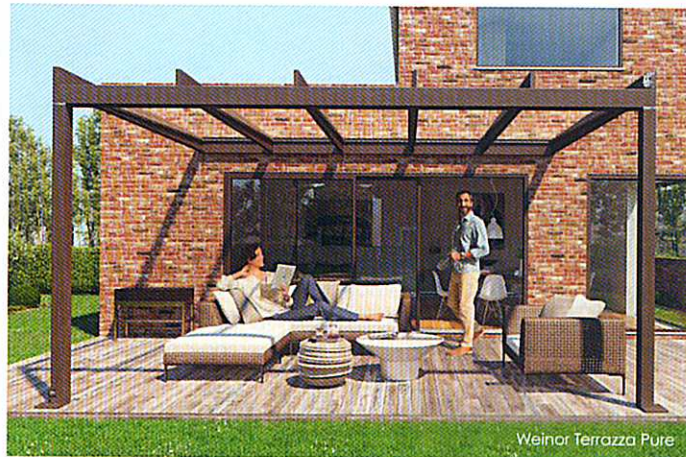

## KUBISTISCH MOOI

Terrazza Pure, het glazen terrasdak van Weinor, is gebaseerd op een moderne kubistische dakvorm gecombineerd met een innovatieve constructie. Klassieke terrasdaken lopen schuin af, zodat het regenwater kan aflopen. Bij de Terrazza Pure is de helling in de frameconstructie geïntegreerd en daardoor van buitenaf niet zichtbaar. Het resultaat: een helder en kubistisch design in combinatie met een betrouwbare afwatering – de perfecte oplossing voor iedereen, die van veel natuurlijk licht op het terras wil genieten.

Unilux Fractions

Unilux Fractions

Weinor Terrazza Pure

vrije keuze om lichtaccenten met kleur aan te brengen aan de buitenste staanders boven of onder, of aan de onderzijde van de dakraders. De geïntegreerde LED-verlichting kan comfortabel worden bediend en gedimd met de Weinor afstandsbediening BiConnect.

## BUITEN BLIJVEN – DE WEINOR GLASOASE®

Als de dagen kouder worden, hoeft u zich nog lang niet in uw huis terug te trekken. Rust uw Terrazza Pure eenvoudig uit met de frame-loze glazen schuifwand W17 easy van Weinor, ook naderhand. Zo kunt u ook op zonnige winterdagen beschut tegen wind en regen genieten van uw terras – met vrij zicht op de natuur. Nog knusser wordt het in de Weinor Glasoase® met het verwarmingssysteem Tempura. De Terrazza Pure heeft een maximale dakbreedte van 7 meter en -diepte van 4 meter.